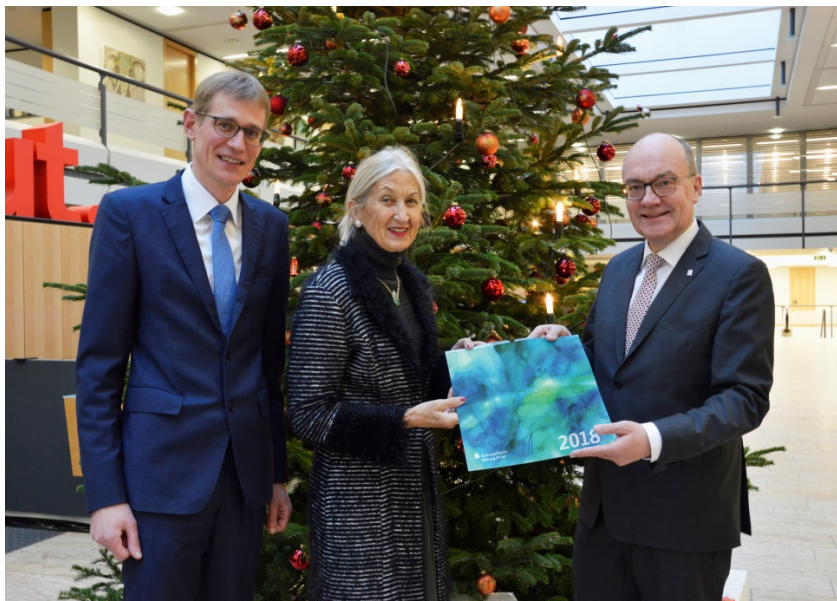

**Miteinander
ist einfach.**

Eine Pressemitteilung der

**Kreissparkasse
Bitburg-Prüm**

**Kunstkalender 2018 der Kreissparkasse Bitburg-Prüm
Namenhafte Künstler der Europäischen Vereinigung Bildender Künstler
aus Eifel und Ardennen präsentieren im Bildkalender der Kreissparkasse
Bitburg-Prüm einen Querschnitt künstlerischen Schaffens**

Der Kunstkalender 2018 der Kreissparkasse Bitburg ist der Europäischen Vereinigung Bildender Künstler aus Eifel und Ardennen (EVBK) gewidmet, diese momentan ihr 60jähriges Bestehen feiert. Die EVBK versteht sich als eine Gemeinschaft bildender Künstlerinnen und Künstler, die mit Ihren gemeinsamen Ausstellungen für den europäischen Gedanken wirbt.

Der Kreissparkasse Bitburg-Prüm ist es eine besondere Freude, mit dem Kunstkalender einige Impressionen der Jubiläumsausstellung der EVBK vorzustellen.

Stellvertretend für alle beteiligten Künstlerinnen und Künstler gratulierten Ingolf Bermes, Vorsitzender des Vorstandes sowie Vorstandsmitglied Rainer Nickels der Präsidentin der EVBK, Frau Prof. Marie-Luise Niewodniczanska zu den beeindruckenden Werken.

Neben den Motiven des Kunstkalenders werden im Frühling 2018 weitere Werke der Europäischen Vereinigung Bildender Künstler aus Eifel und Ardennen im Kundenzentrum der Kreissparkasse Bitburg-Prüm präsentiert.